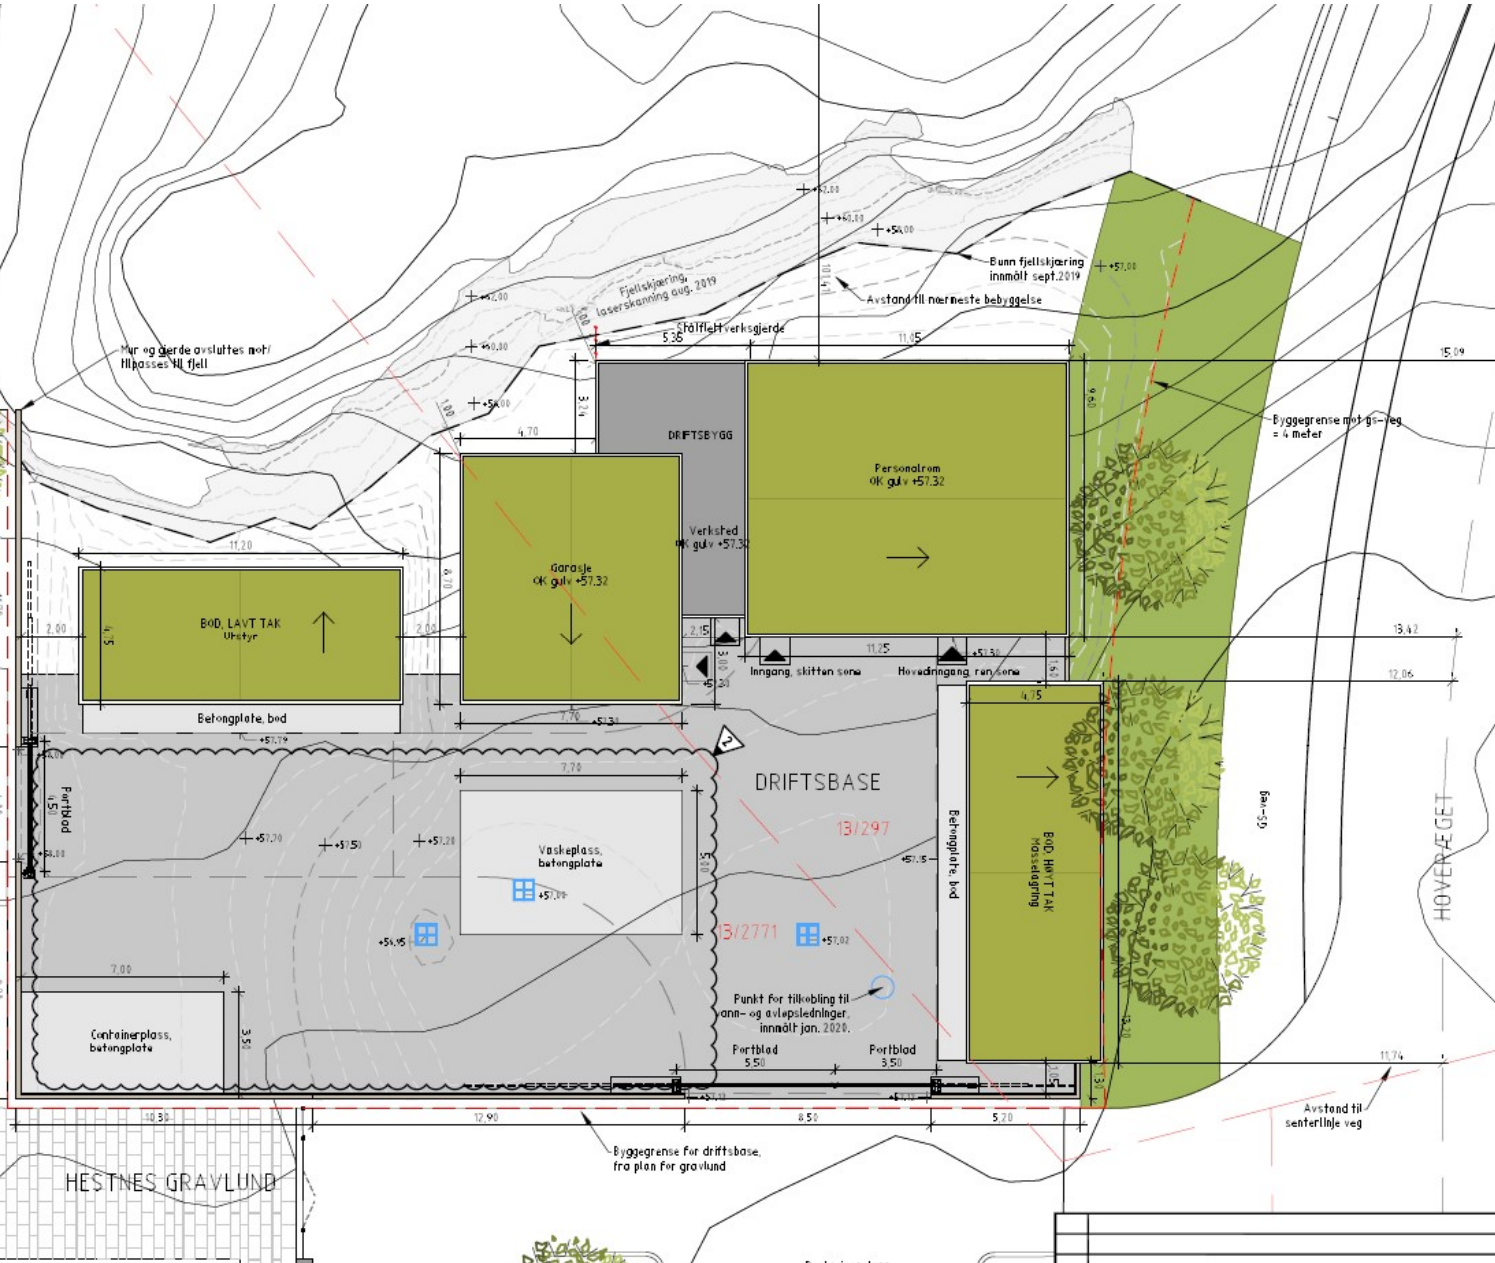

ÅRETS PRIS 2021

Driftsbygning og driftsareal

1 Plass:
VOIE GRAVPLASS, Kristiansand

2 Plass:

HESTNES GRAVLUND, Eigersund

HESTNES GRAVLUND

HOVINGVEGEN

Byggegrense for driftsbasis, fra plan for gravlund

Avstand til senterlinje veg

Parkeringsplass

Saltdal

Notodden